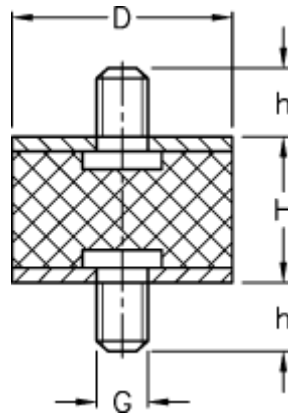

Varenummer: 511010410009102
Beskrivelse: KLEE Vibrationsdæmper type 1
15-15-1, M4x10/M4x10, NR - 45 shore

Mål

D = 15
G = M4
h = 10
H = 15